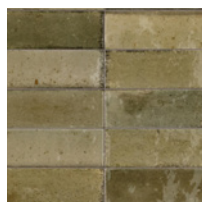

MARAZZI

Carrelage grès cérame

MARAZZI CROGIOLO LUME

6X24 CM

10MM

À partir de
45.00€

75***TTC/m²

-40%