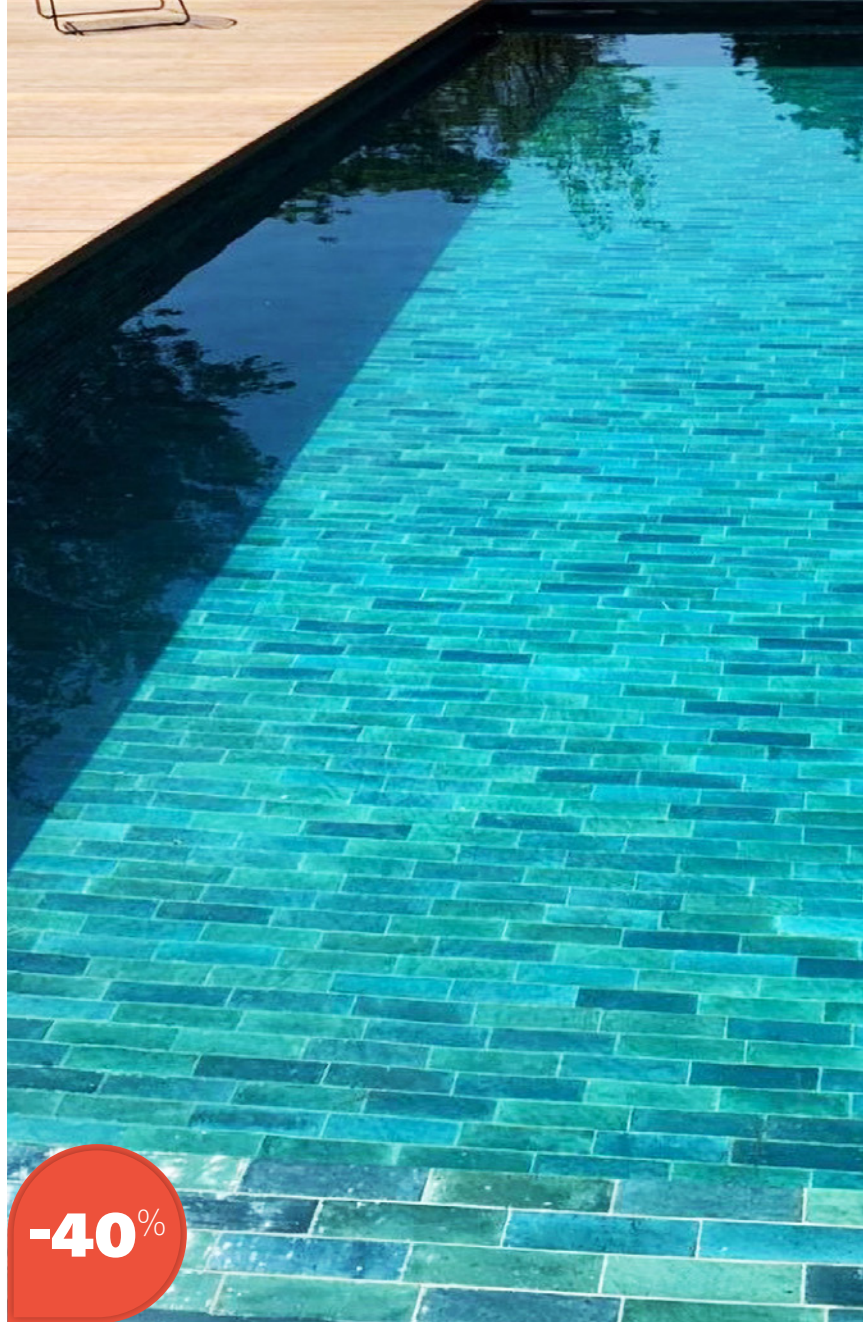

MARAZZI

Carrelage grès cérame

MARAZZI CROGIOLO LUME

6X24 CM

10MM

À partir de
45.00€

75***TTC/m²

-40%