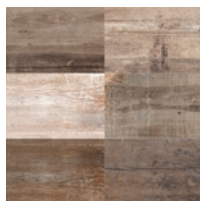

Colorker®

Carrelage aspect bois

COLORKER RETRO

21.8X84CM GRIP

NORME R11 A+B+C

EXISTE INT/EXT

10MM

À partir de

21.60€

36.66€ TTC/m²